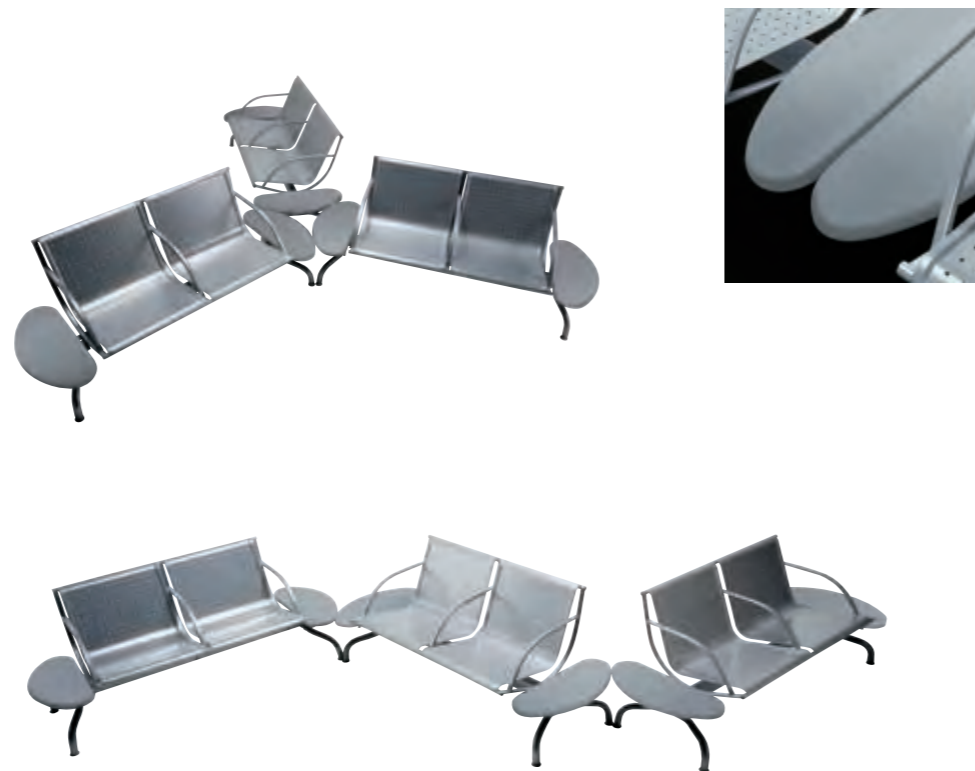

Premio XXI Compasso d'Oro

BIG

SOCRATE

**SEDUTE
& TAVOLI
SEATING
& TABLES**

SEDUTE
CONTRACT
CONTRACT
SEATING

Selezionato XIX Compasso d'Oro

Airport of Vladivostok (Russia)

Terminal del Gianicolo, Roma (Italy)