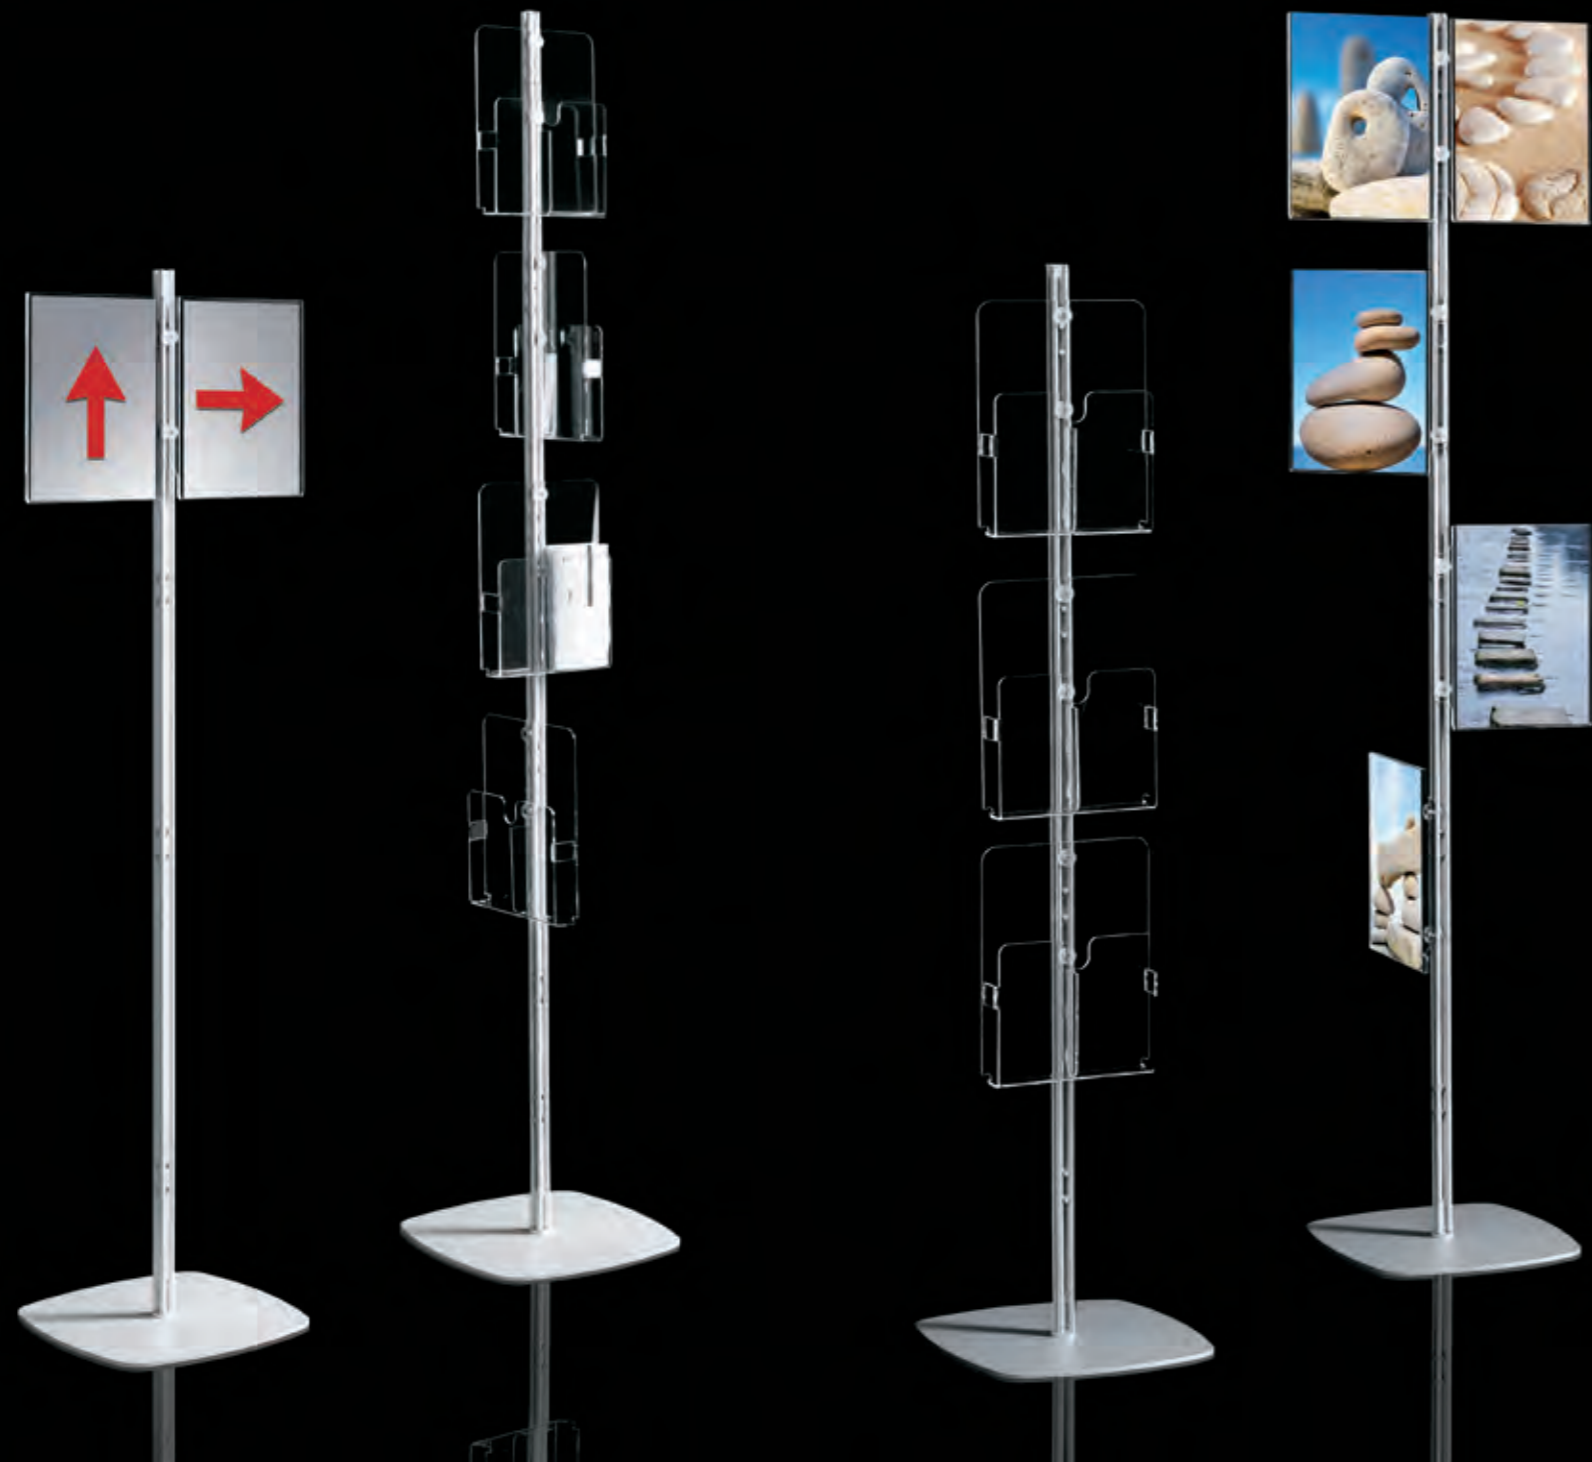

ACCESSORI
ACCESSORIES

Selezionato ADI Design Index

BATTISTA | Design Michele De Lucchi con Sezgin Aksu | 201

Selezionato ADI Design Index

LUCI
LIGHTING

262 | CITY | Design Carlo Forcolini e Giancarlo Fassina