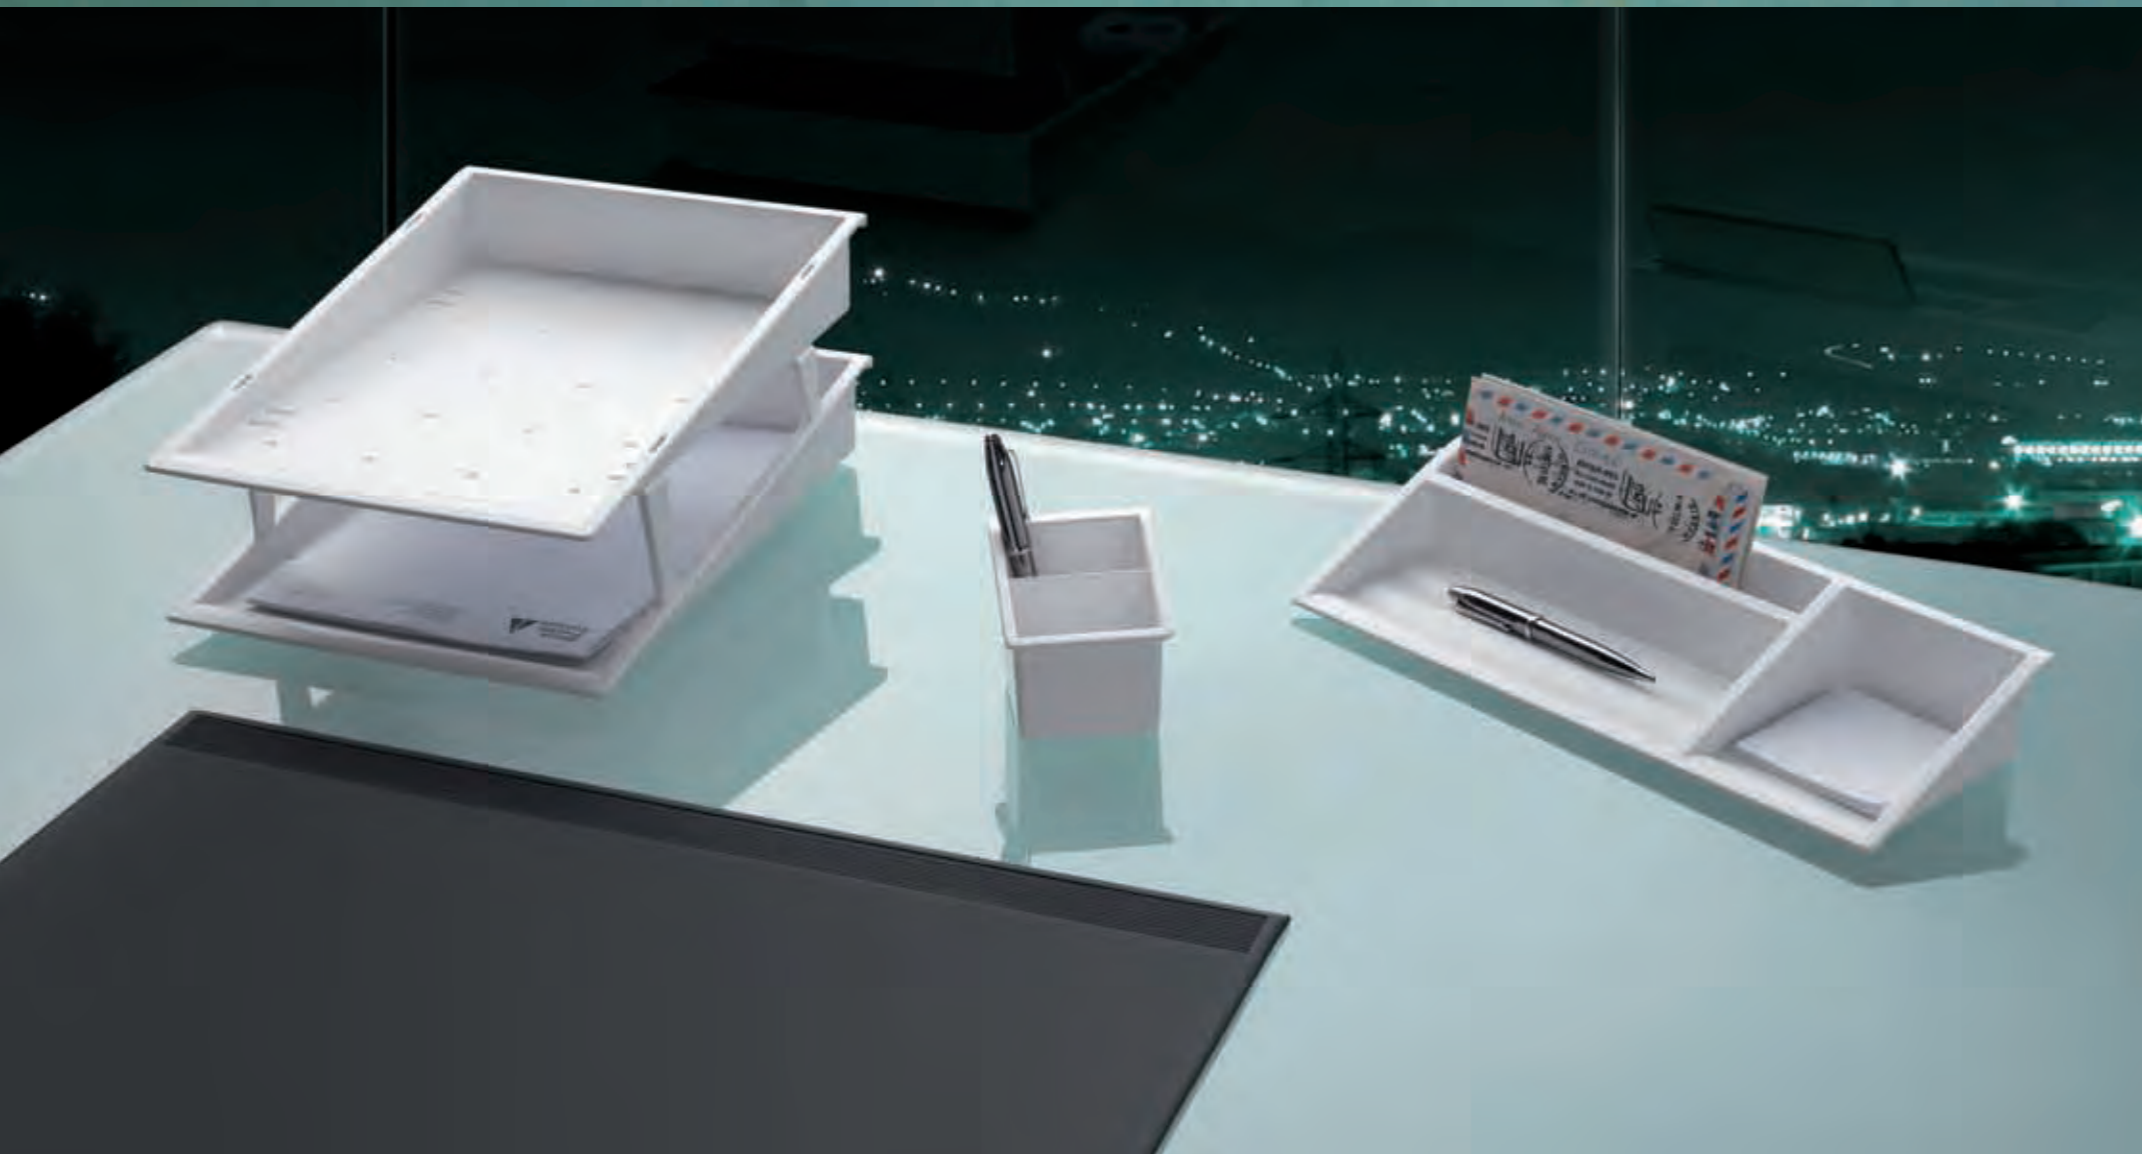

ACCESSORI
ACCESSORIES

Selezionato ADI Design Index

BATTISTA | Design Michele De Lucchi con Sezgin Aksu | 201

Selezionato ADI Design Index

LUCI
LIGHTING

262 | CITY | Design Carlo Forcolini e Giancarlo Fassina