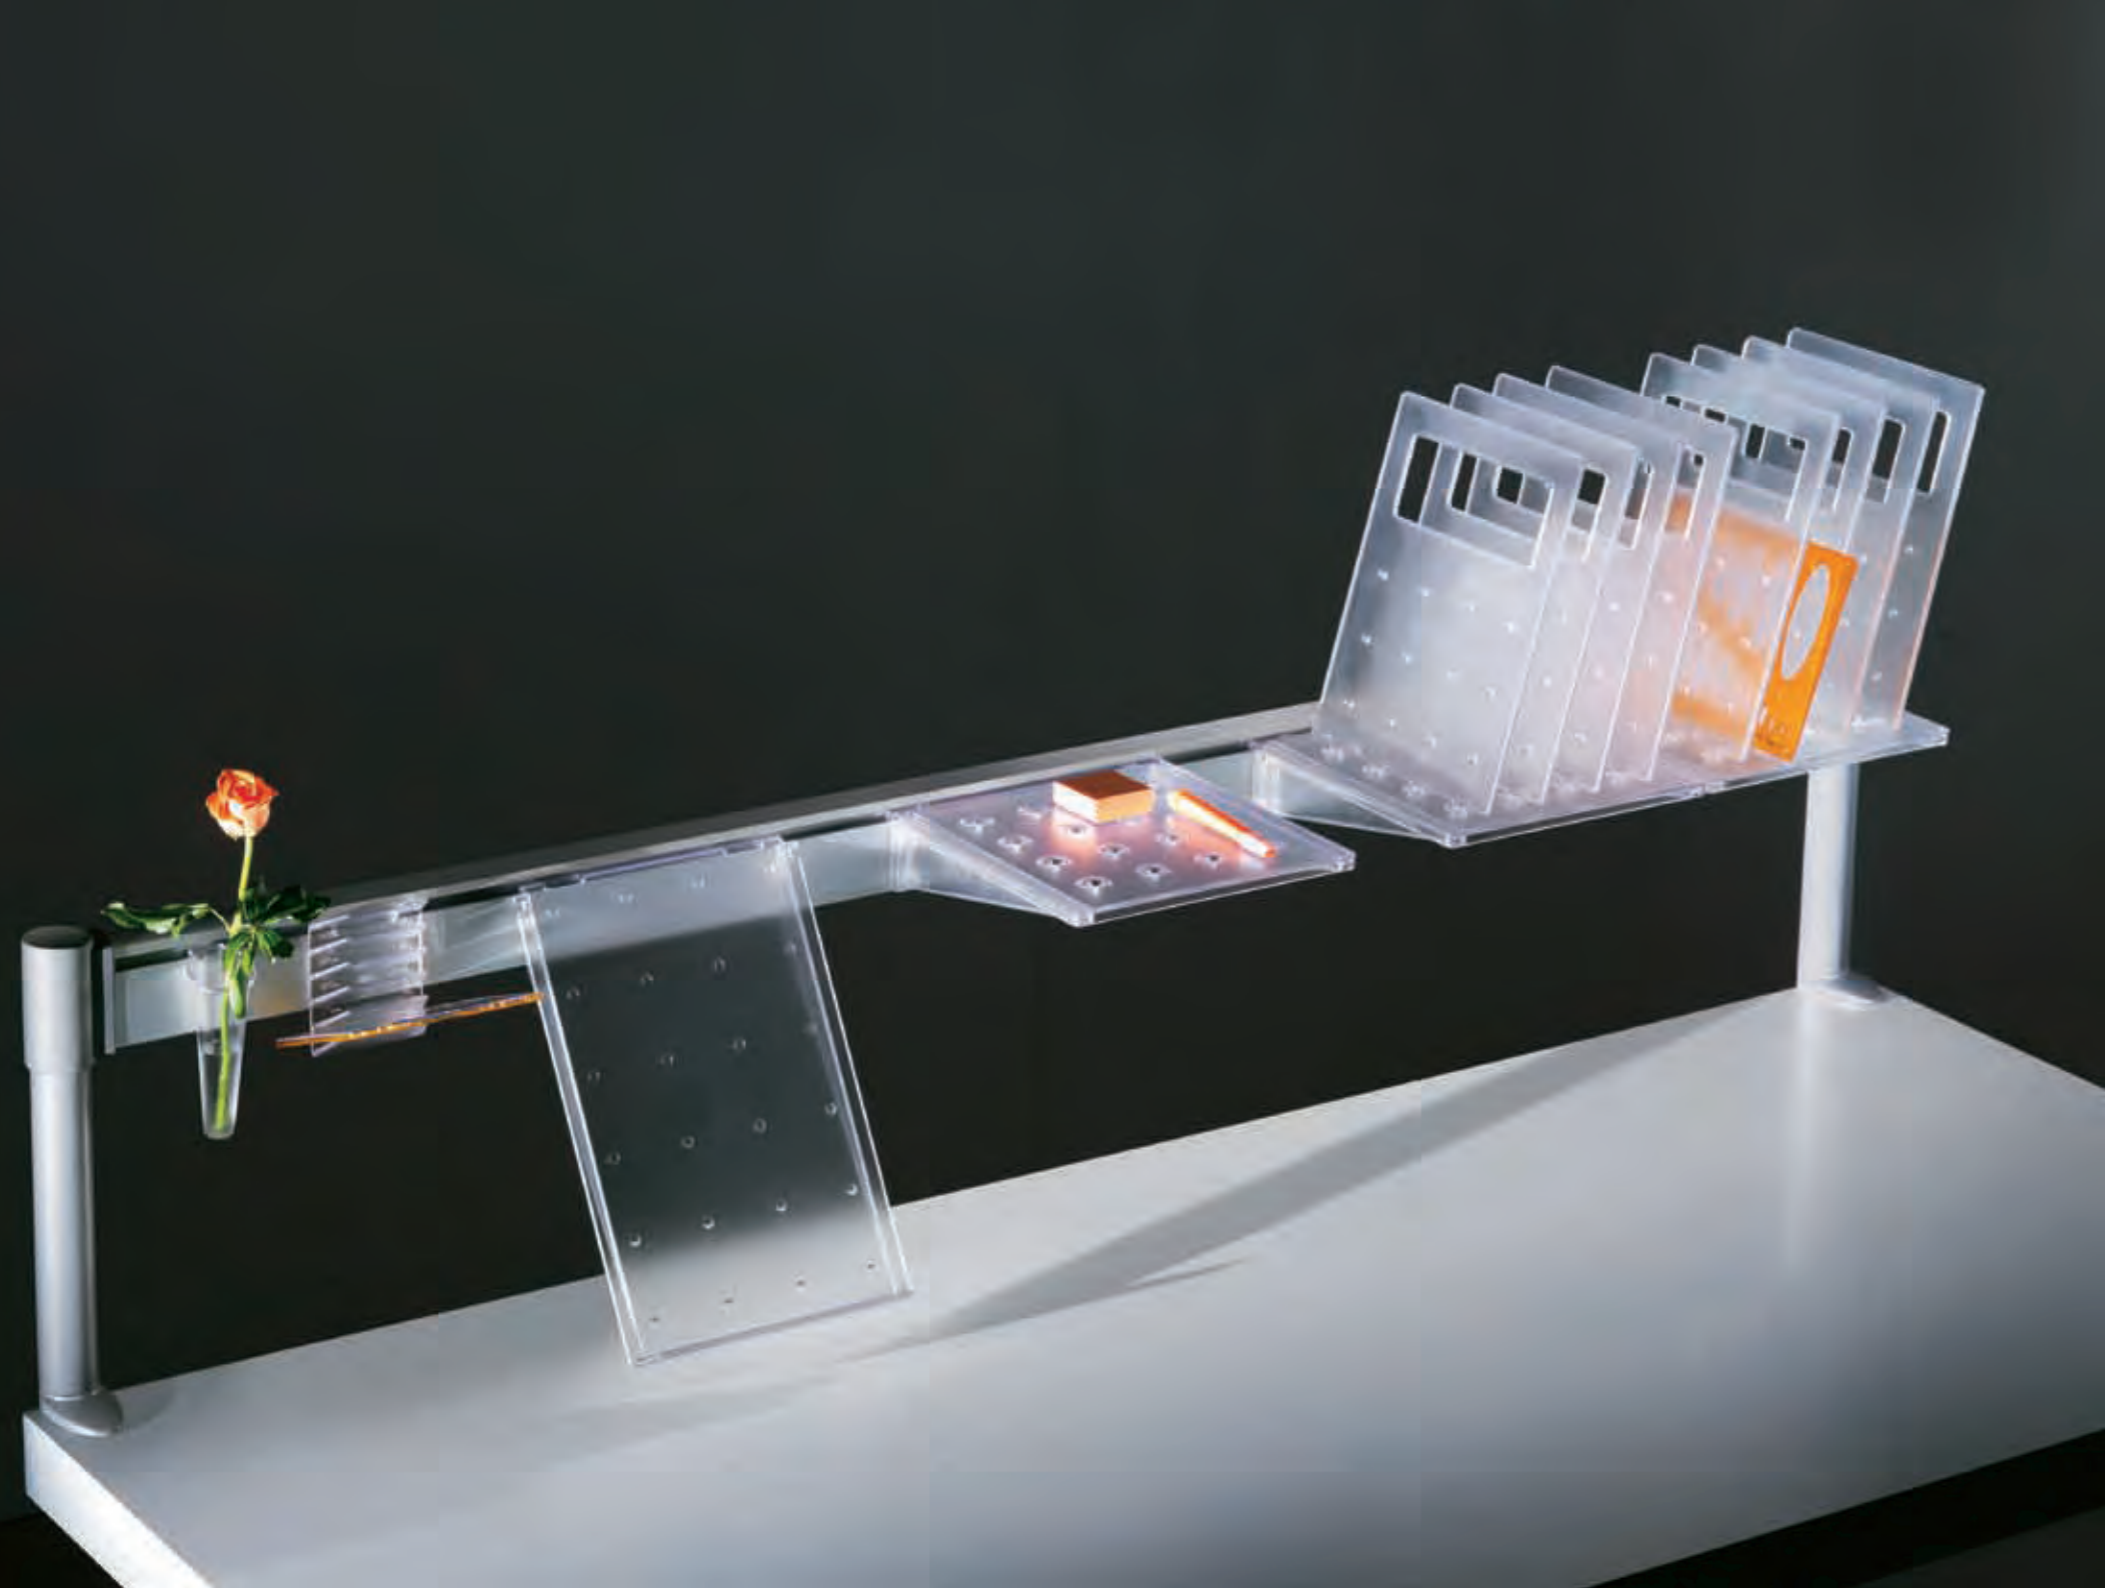

ACCESSORI
ACCESSORIES

Selezionato ADI Design Index

BATTISTA | Design Michele De Lucchi con Sezgin Aksu | 201

Selezionato ADI Design Index

LUCI
LIGHTING

262 | CITY | Design Carlo Forcolini e Giancarlo Fassina